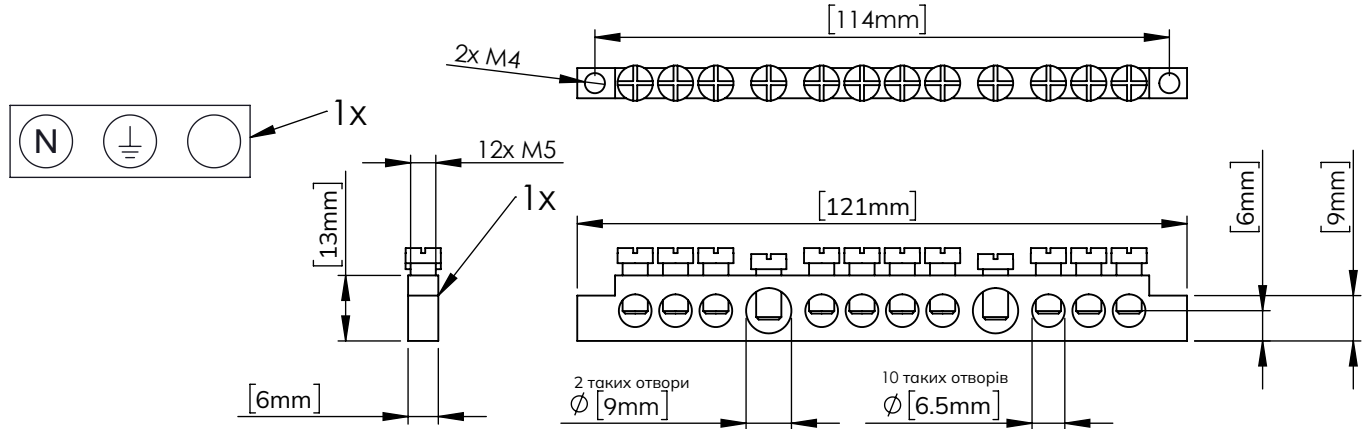

## Нульова шина EB12

Артикул 568610

Метричний жорсткий багатодрововий кабель

Метричний гнучкий багатодрововий кабель

IEC®					
#	Провідник	Розмір	∅		Довжина зняття ізоляції
2		16 - 35mm <sup>2</sup>	[9.0mm]	[2 N.m]	[12.7mm]
		10 - 35mm <sup>2</sup>			
10		4 - 16mm <sup>2</sup>	[6.5mm]	[2 N.m]	[12.7mm]
		2.5 - 16mm <sup>2</sup>			

AWG однодротовий кабель

AWG багатодрововий кабель

UL®					
#	Провідник	Розмір	∅		Довжина зняття ізоляції
2		6 AWG	[9.0mm]	[2 N.m]	[12.7mm]
		6 AWG			
10		8 - 6 AWG	[6.5mm]	[2 N.m]	[12.7mm]
		8 - 6 AWG			